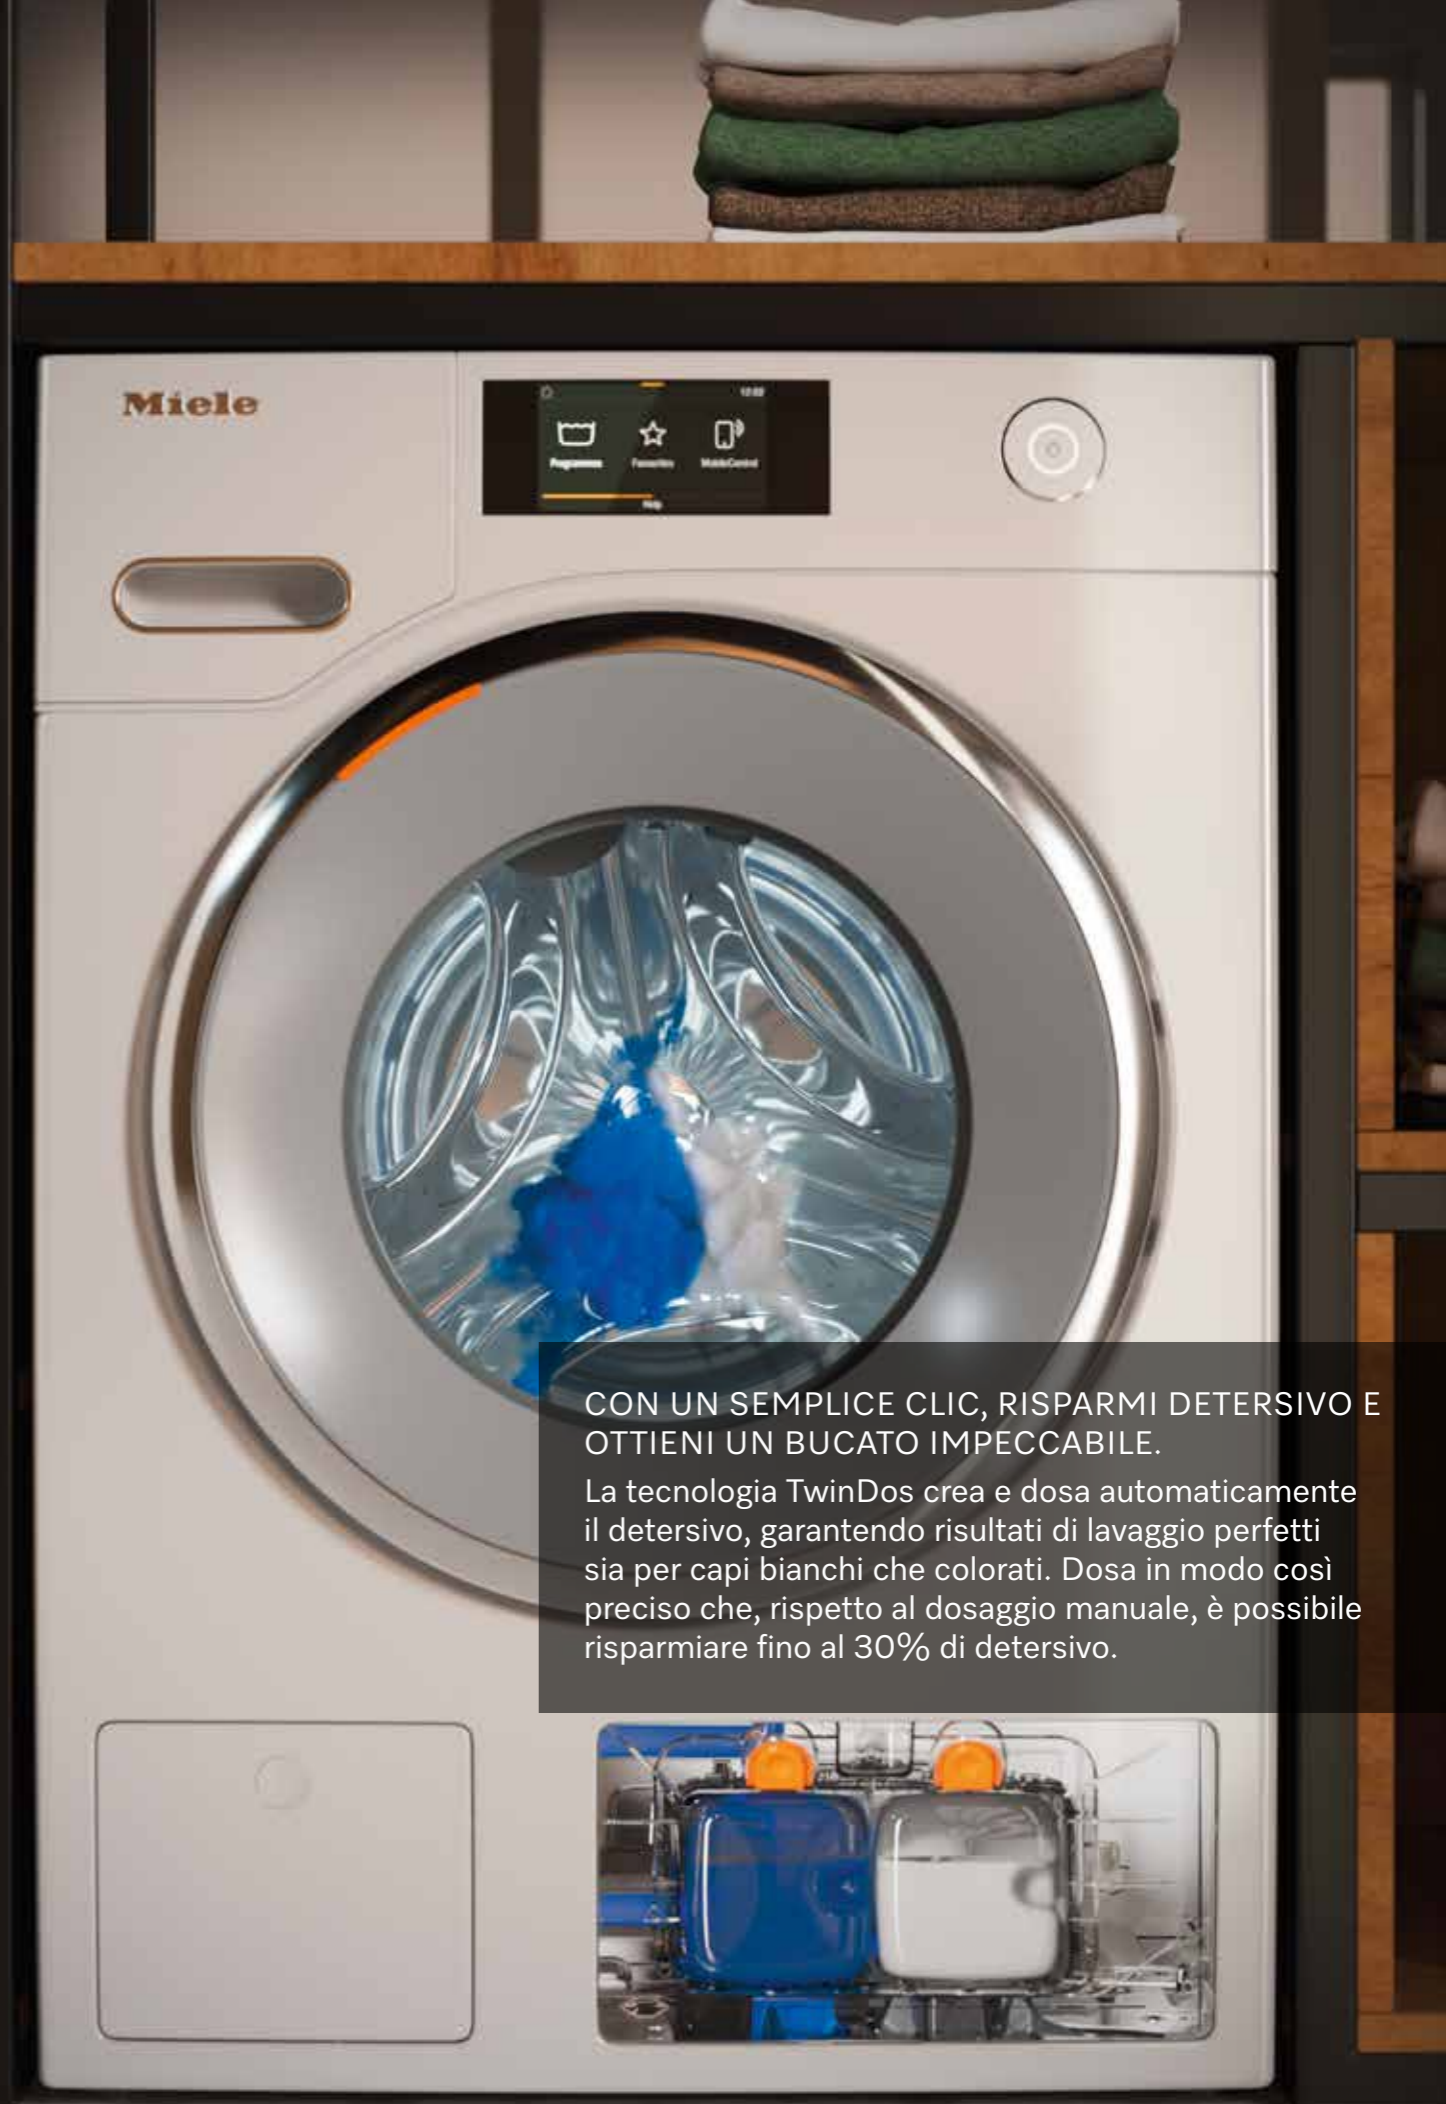

CON UN SEMPLICE CLIC, RISPARMI DETERSIVO E OTTieni UN BUCATO IMPECCABILE.

La tecnologia TwinDos crea e dosa automaticamente il detersivo, garantendo risultati di lavaggio perfetti sia per capi bianchi che colorati. Dosa in modo così preciso che, rispetto al dosaggio manuale, è possibile risparmiare fino al 30% di detersivo.