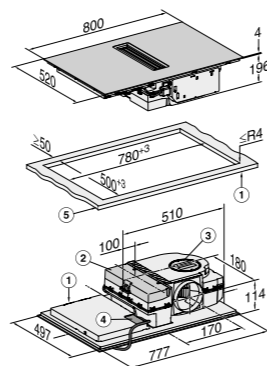

Accessori per KMDA 7272/7473 FL-U Silence con installazione a ricircolo

Prodotto	Descrizione	Mat. number	Prezzo in € IVA esclusa
	DVS 150 FILTRANTE Prolunga per basi > 60 cm per KMDA 7272 FL-U, KMDA 7473 FL-U e KMDA 7473 FR-U	Mat. number 12167200	41,72 €
	DKF 35-P FILTRANTE Filtro Airclean (ricambio del filtro in dotazione) per KMDA 7272 FL-U, KMDA 7473 FL-U e KMDA 7473 FR-U	Mat. number 12041230	86,80 €
	DKF 35-S FILTRANTE Filtro Airclean polveri più fini (ricambio del filtro in dotazione) per KMDA 7272 FL-U, KMDA 7473 FL-U e KMDA 7473 FR-U	Mat. number 12187430	99,10 €

Nota: in dotazione nel piano KMDA 7272 FL-U è presente di serie il filtro DKF 35-P

Schemi di incasso

Piani cottura a gas

Prezzo 1.209,02 € + IVA
Mat. number 9606940

Prezzo 1.868,85 € + IVA
Mat. number 10939730

KM 2334 G (75cm)

- Piano cottura a gas in acciaio
- Misure di intaglio (L x P): 750 x 490 mm
- Profondità di incasso 74 mm
- 5 bruciatori: 1 Dual-Wok, 1 rapido, 1 ausiliario e 2 semi-rapidi
- Griglie ComfortClean lavabili in lavastoviglie

+125 settimane di garanzia

KM 3034-1 G (80cm)

- Piano cottura a gas con base in vetroceramica
- Misure di intaglio (L x P): 750-780 x 490-500 mm
- Profondità di incasso 46mm
- 5 bruciatori: 1 Dual-Wok, 1 rapido, 1 ausiliario e 2 semi-rapidi
- Griglie in ghisa ComfortClean lavabili in lavastoviglie

+125 settimane di garanzia

Cappa aspirante da incasso

Prezzo 1.877,05 € + IVA
Mat. number 10847520

DA 2668 (60 cm)