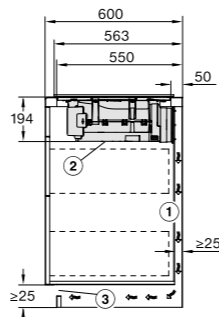

Accessori per KMDA 7272/7473 FL-U Silence con installazione a ricircolo

Prodotto	Descrizione	Mat. number	Prezzo in € IVA esclusa
	DVS 150 FILTRANTE Prolunga per basi > 60 cm per KMDA 7272 FL-U, KMDA 7473 FL-U e KMDA 7473 FR-U	Mat. number 12167200	41,72 €
	DKF 35-P FILTRANTE Filtro Airclean (ricambio del filtro in dotazione) per KMDA 7272 FL-U, KMDA 7473 FL-U e KMDA 7473 FR-U	Mat. number 12041230	86,80 €
	DKF 35-S FILTRANTE Filtro Airclean polveri più fini (ricambio del filtro in dotazione) per KMDA 7272 FL-U, KMDA 7473 FL-U e KMDA 7473 FR-U	Mat. number 12187430	99,10 €

Nota: in dotazione nel piano KMDA 7272 FL-U è presente di serie il filtro DKF 35-P

Schemi di incasso

Piani cottura a gas

Prezzo 1.209,02 € + IVA
Mat. number 9606940

Prezzo 1.868,85 € + IVA
Mat. number 10939730

KM 2334 G (75cm)

- Piano cottura a gas in acciaio
- Misure di intaglio (L x P): 750 x 490 mm
- Profondità di incasso 74 mm
- 5 bruciatori: 1 Dual-Wok, 1 rapido, 1 ausiliario e 2 semi-rapidi
- Griglie ComfortClean lavabili in lavastoviglie

+125 settimane di garanzia

KM 3034-1 G (80cm)

- Piano cottura a gas con base in vetroceramica
- Misure di intaglio (L x P): 750-780 x 490-500 mm
- Profondità di incasso 46mm
- 5 bruciatori: 1 Dual-Wok, 1 rapido, 1 ausiliario e 2 semi-rapidi
- Griglie in ghisa ComfortClean lavabili in lavastoviglie

+125 settimane di garanzia

Cappa aspirante da incasso

Prezzo 1.877,05 € + IVA
Mat. number 10847520

DA 2668 (60 cm)